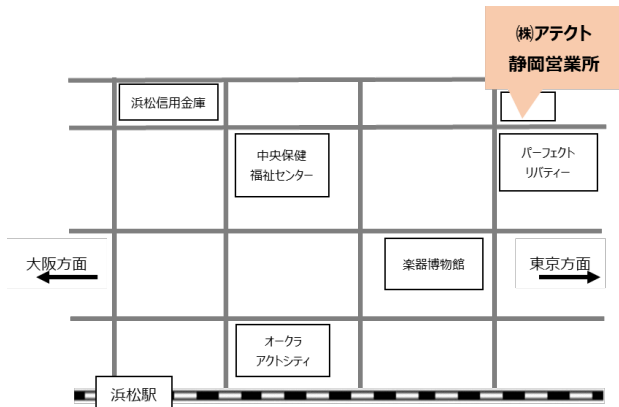

■電車でお越しの場合

JR「浜松駅」徒歩10分

■仙台営業所へのご来訪

仙台営業所

所在地：宮城県仙台市青葉区宮町5-11-1

■電車でお越しの場合

JR 仙山線 東照宮駅徒歩4分

JR 仙台駅より約2キロ