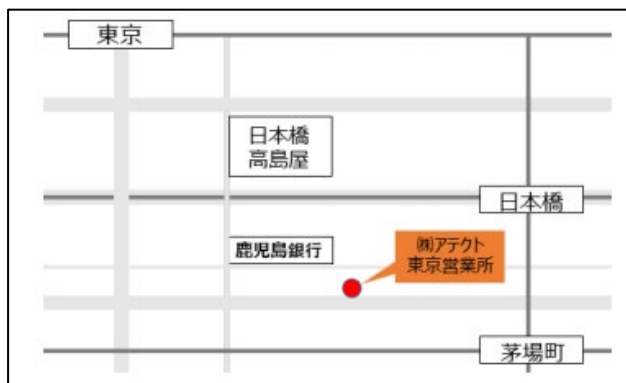

JR 近江八幡駅から約 8km

■電車でお越しの場合

近江八幡駅南口よりタクシーで約 20 分

■東京営業所へのご来訪

東京営業所

所在地：東京都中央区日本橋 2-16-3 ブリリアンビル 2 階 A 号

電話番号：03-6910-3114

■電車でお越しの場合

東京メトロ銀座線、東西線、

都営地下鉄浅草線「日本橋駅」徒歩 2 分

東京メトロ日比谷線「茅場町駅」徒歩 3 分

各線「東京駅」徒歩 12 分

■大阪営業所へのご来訪

大阪営業所

所在地：大阪市東淀川区東中島2丁目8番6号
新大阪駅前ビル1002号

電話番号：06-4862-5025