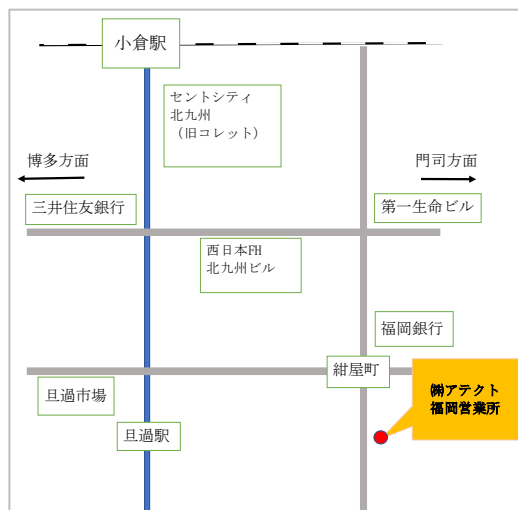

■電車でお越しの場合

JR「小倉駅」徒歩12分

北九州モノレール「且過（たなが）駅」徒歩6分