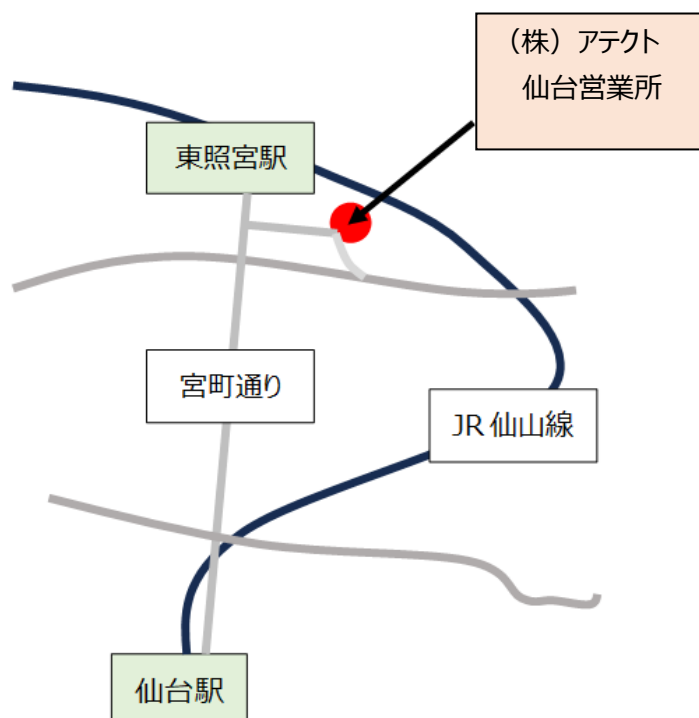

## 衛生検査器材事業、仙台営業所開設のお知らせ

当社衛生検査器材事業部では東京、大阪、福岡、静岡に次ぐ新たな販売拠点として宮城県仙台市に仙台営業所を開設し営業を開始する運びとなりました。仙台営業所では、すでに開設いたしました東京、大阪他各営業所と同様、お客様への『face to face』の営業を主とし、当社の衛生検査器材の良さをご理解頂き、きめ細やかなフォローの出来る営業拠点として、販売に努めて参ります。

### 【営業所の概要】

株式会社アテクト 仙台営業所

■ 開設予定日

2023年10月2日（月）

■ 住所

宮城県仙台市青葉区宮町 5-11-1

■ アクセス

JR 仙山線 東照宮駅徒歩 4 分

JR 仙台駅より約 2 キロ

※東照宮駅は仙台駅の次の駅です

連絡先：滋賀県東近江市上羽田町 3275-1

TEL：0120-812-880 FAX：0120-82-4929

URL <http://www.atect.co.jp/> E-MAIL [biosales@atect.co.jp](mailto:biosales@atect.co.jp)