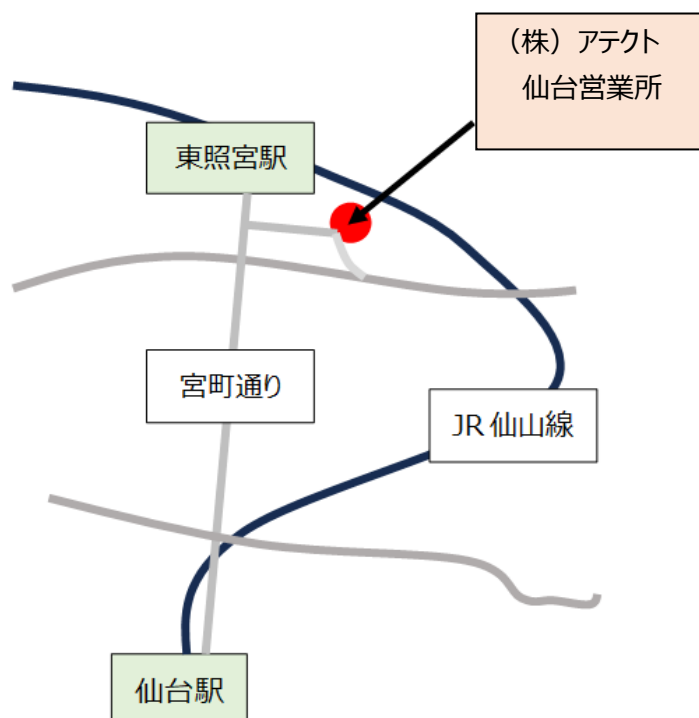

2023年9月29日

衛生検査器材事業、仙台営業所開設のお知らせ

当社衛生検査器材事業部では東京、大阪、福岡、静岡に次ぐ新たな販売拠点として宮城県仙台市に仙台営業所を開設し営業を開始する運びとなりました。仙台営業所では、すでに開設いたしました東京、大阪他各営業所と同様、お客様への『face to face』の営業を主とし、当社の衛生検査器材の良さをご理解頂き、きめ細やかなフォローの出来る営業拠点として、販売に努めて参ります。

【営業所の概要】

株式会社アテクト 仙台営業所

■ 開設予定日

2023年10月2日（月）

■ 住所

宮城県仙台市青葉区宮町 5-11-1

■ アクセス

JR 仙山線 東照宮駅徒歩 4 分

JR 仙台駅より約 2 キロ

※東照宮駅は仙台駅の次の駅です

連絡先：滋賀県東近江市上羽田町 3275-1

TEL：0120-812-880 FAX：0120-82-4929

URL <http://www.atect.co.jp/> E-MAIL biosales@atect.co.jp