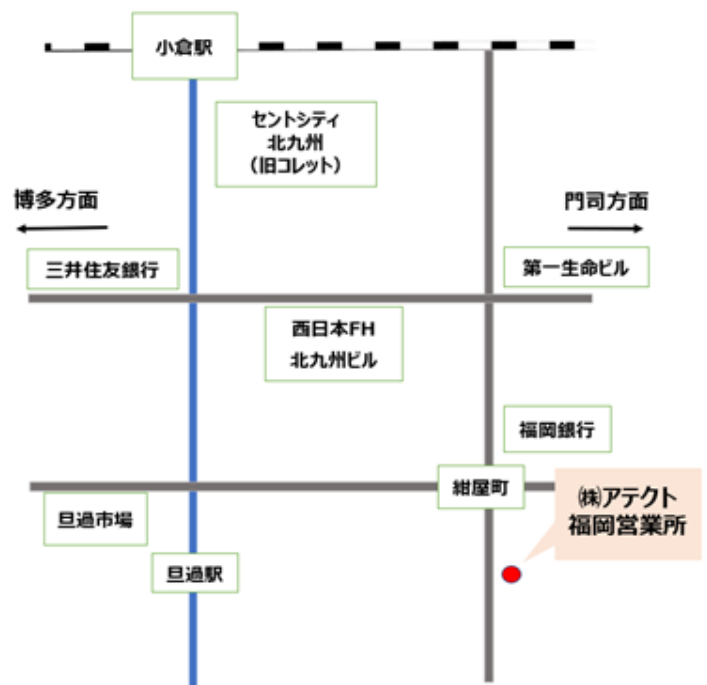

### 【営業所の概要】

株式会社アテクト 福岡営業所

■ 開設予定日

2021年3月19日（金）

■ 住所

福岡県北九州市小倉北区紺屋町  
11-23

■ アクセス

JR小倉駅 徒歩12分

北九州モノレール巨過（たんが）駅  
徒歩6分

以上