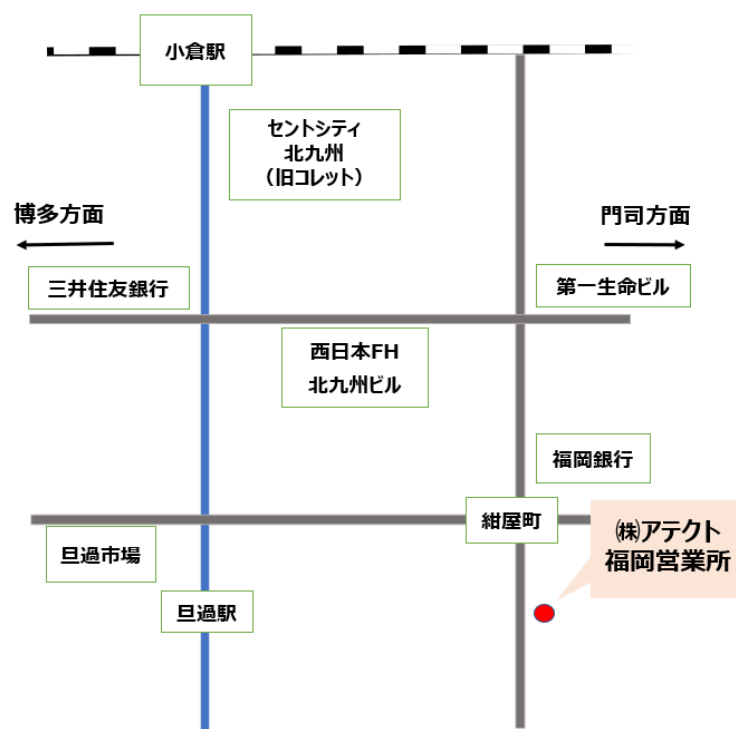

【営業所の概要】

株式会社アテクト 福岡営業所

■ 開設予定日

2021年3月19日（金）

■ 住所

福岡県北九州市小倉北区紺屋町
11-23

■ アクセス

JR 小倉駅 徒歩 12分
北九州モノレール巨過（たんが）
駅徒歩 6分