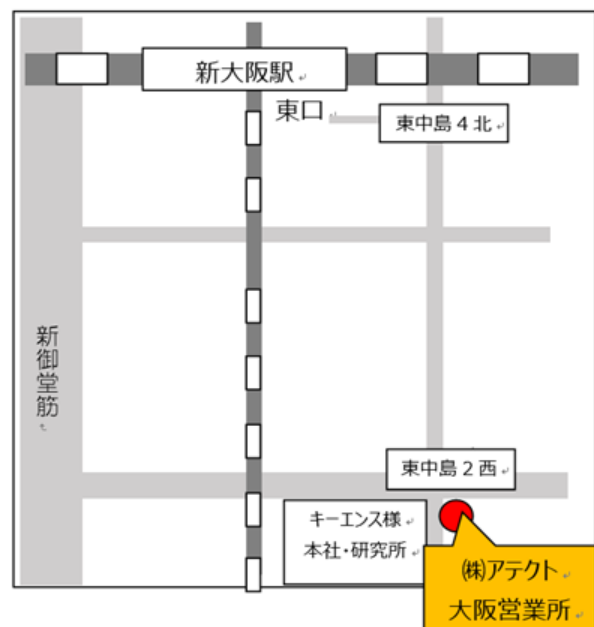

#### ■アクセス

各線「新大阪駅」徒歩 12分

以上